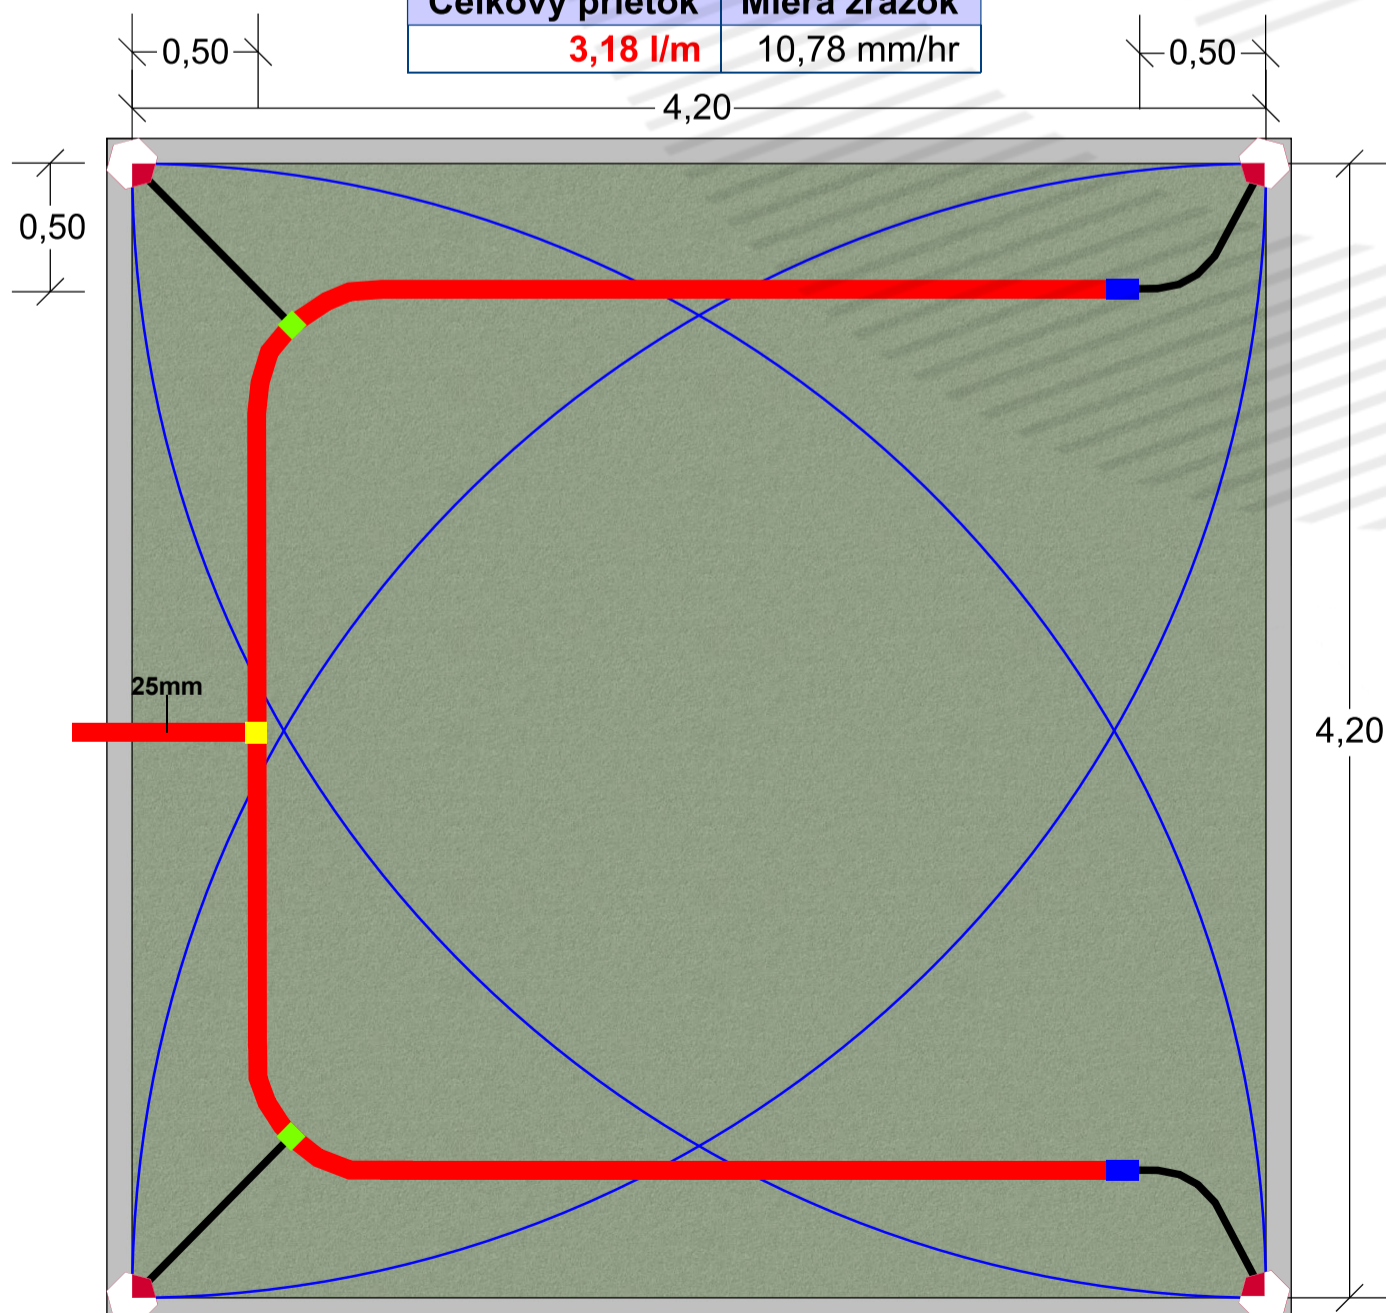

3,20 m x 3,20 m

Hunter MP1000 90°

Množstvo	Symbol	Popis
Postrekovače		
4		Hunter MP1000 90°
Bočné vedenie		
3 m		20 mm
8,1 m		25 mm
Spojovací materiál		
2 ks		25 x 20 mm Redukovaná spojka
2 ks		25/32 mm Samonavíťovací pás
1 ks		T - 25 mm T kus

Tlak	Prietok	Polomer
3,00 bars	0,79 l/m	4,27 m

Údaje o zóne postrekovača

Celkový prietok	Miera zrážok
3,18 l/m	18,56 mm/hr

3,70 m x 3,70 m

Hunter MP1000 90°

Množstvo	Symbol	Popis
Postrekovače		
4		Hunter MP1000 90°
Bočné vedenie		
3 m		20 mm
9,61 m		25 mm
Spojovací materiál		
2 ks		25 x 20 mm Redukovaná spojka
2 ks		25/32 mm Samonavíťovací pás
1 ks		T - 25 mm T kus

Tlak	Prietok	Polomer
2,76 bars	0,79 l/m	4,27 m

Údaje o zóne postrekovača

Celkový prietok	Miera zrážok
3,18 l/m	13,88 mm/hr

4,20 m x 4,20 m

Hunter MP1000 90°

Množstvo	Symbol	Popis
Postrekovače		
4		Hunter MP1000 90°
Bočné vedenie		
3 m		20 mm
11,11 m		25 mm
Spojovací materiál		
2 ks		25 x 20 mm Redukovaná spojka
2 ks		25/32 mm Samonavíťovací pás
1 ks		T - 25 mm T kus

Tlak	Prietok	Polomer
2,76 bars	0,79 l/m	4,27 m

Údaje o zóne postrekovača

Celkový prietok	Miera zrážok
3,18 l/m	10,78 mm/hr

Univerzal 3,2 - 4,20 m

Množstvo	Symbol	Popis
----------	--------	-------

Postrekovače