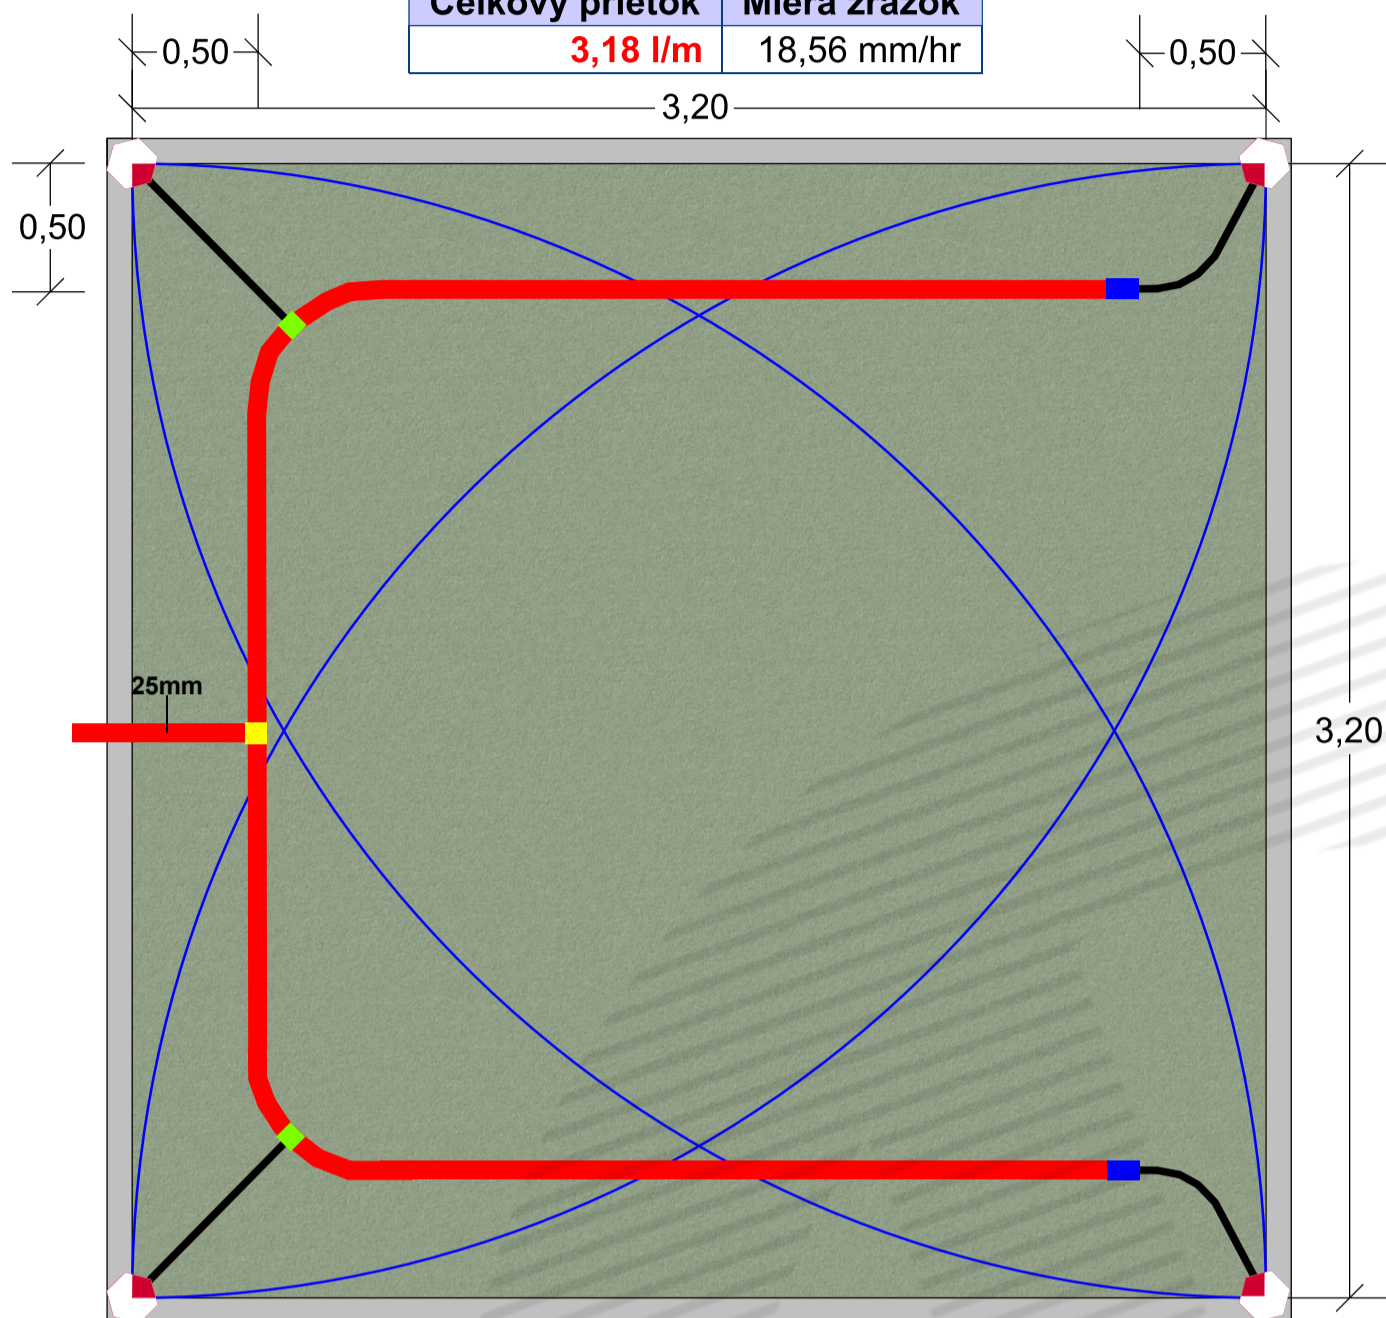

3,20 m x 3,20 m

Hunter MP1000 90°

Množstvo	Symbol	Popis
Postrekovače		
4		Hunter MP1000 90°
Bočné vedenie		
3 m		20 mm
8,1 m		25 mm
Spojovací materiál		
2 ks		25 x 20 mm Redukovaná spojka
2 ks		25/32 mm Samonavíťovací pás
1 ks		T - 25 mm T kus

Tlak	Prietok	Polomer
3,00 bars	0,79 l/m	4,27 m

Údaje o zóne postrekovača

Celkový prietok	Miera zrážok
3,18 l/m	18,56 mm/hr

3,70 m x 3,70 m

Hunter MP1000 90°

Množstvo	Symbol	Popis
Postrekovače		
4		Hunter MP1000 90°
Bočné vedenie		
3 m		20 mm
9,61 m		25 mm
Spojovací materiál		
2 ks		25 x 20 mm Redukovaná spojka
2 ks		25/32 mm Samonavíťovací pás
1 ks		T - 25 mm T kus

Tlak	Prietok	Polomer
2,76 bars	0,79 l/m	4,27 m

Údaje o zóne postrekovača

Celkový prietok	Miera zrážok
3,18 l/m	13,88 mm/hr

4,20 m x 4,20 m

Hunter MP1000 90°

Množstvo	Symbol	Popis
Postrekovače		
4		Hunter MP1000 90°
Bočné vedenie		
3 m		20 mm
11,11 m		25 mm
Spojovací materiál		
2 ks		25 x 20 mm Redukovaná spojka
2 ks		25/32 mm Samonavíťovací pás
1 ks		T - 25 mm T kus

SCALE:
1" = 10'

CHECKED BY:
H-Garden

HEGEDÜS

DRAWN BY:
000001/25

JOB NUMBER:
2025

DATE:

REVISIONS:

PROJECT:
MP 1000
3,20 - 4,20 m