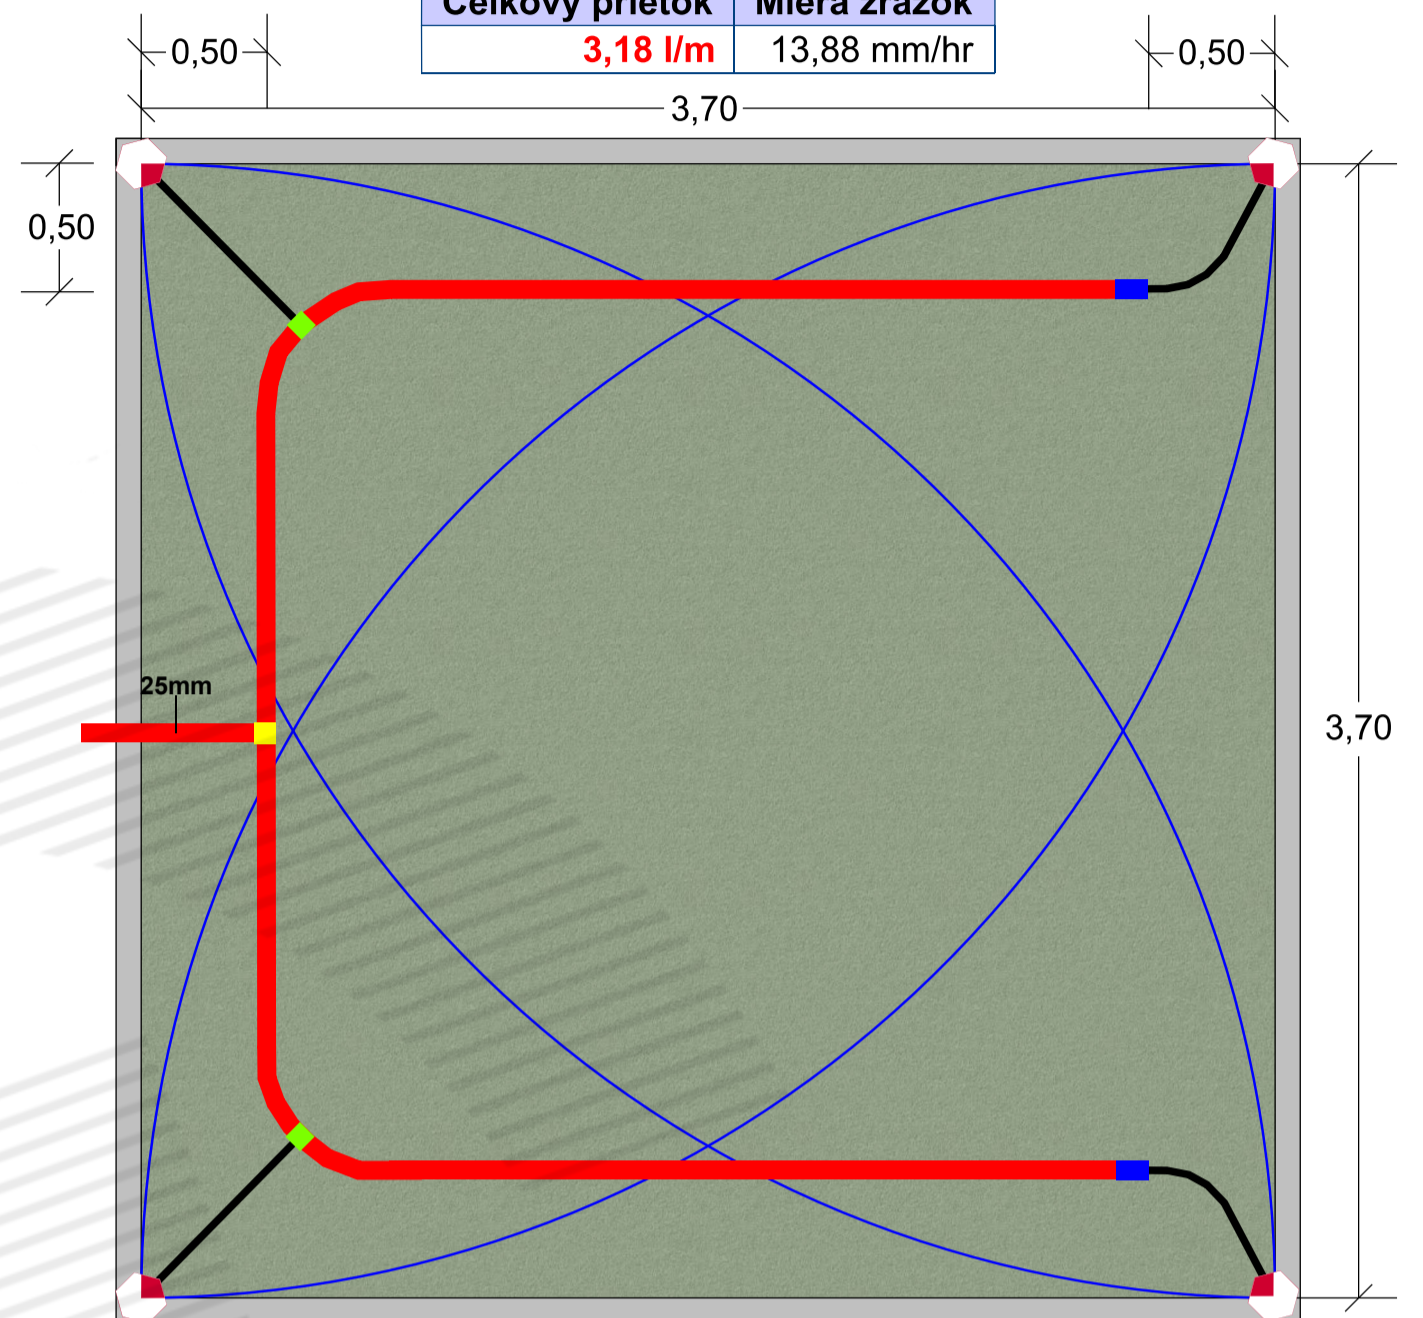

3,20 m x 3,20 m

Hunter MP1000 90°

Množstvo	Symbol	Popis
Postrekovače		
4		Hunter MP1000 90°
Bočné vedenie		
3 m		20 mm
8,1 m		25 mm
Spojovací materiál		
2 ks		25 x 20 mm Redukovaná spojka
2 ks		25/32 mm Samonavíťovací pás
1 ks		T - 25 mm T kus

Tlak	Prietok	Polomer
3,00 bars	0,79 l/m	4,27 m

Údaje o zóne postrekovača

Celkový prietok	Miera zrážok
3,18 l/m	18,56 mm/hr

3,70 m x 3,70 m

Hunter MP1000 90°

Množstvo	Symbol	Popis
Postrekovače		
4		Hunter MP1000 90°
Bočné vedenie		
3 m		20 mm
9,61 m		25 mm
Spojovací materiál		
2 ks		25 x 20 mm Redukovaná spojka
2 ks		25/32 mm Samonavíťovací pás
1 ks		T - 25 mm T kus

Tlak	Prietok	Polomer
2,76 bars	0,79 l/m	4,27 m

Údaje o zóne postrekovača

Celkový prietok	Miera zrážok
3,18 l/m	13,88 mm/hr

4,20 m x 4,20 m

Hunter MP1000 90°

Množstvo	Symbol	Popis
Postrekovače		
4		Hunter MP1000 90°
Bočné vedenie		
3 m		20 mm
11,11 m		25 mm
Spojovací materiál		
2 ks		25 x 20 mm Redukovaná spojka
2 ks		25/32 mm Samonavíťovací pás
1 ks		T - 25 mm T kus

Tlak	Prietok	Polomer
2,76 bars	0,79 l/m	4,27 m

Údaje o zóne postrekovača

Celkový prietok	Miera zrážok
3,18 l/m	10,78 mm/hr

Univerzal 3,2 - 4,20 m

Množstvo	Symbol	Popis
----------	--------	-------

Postrekovače